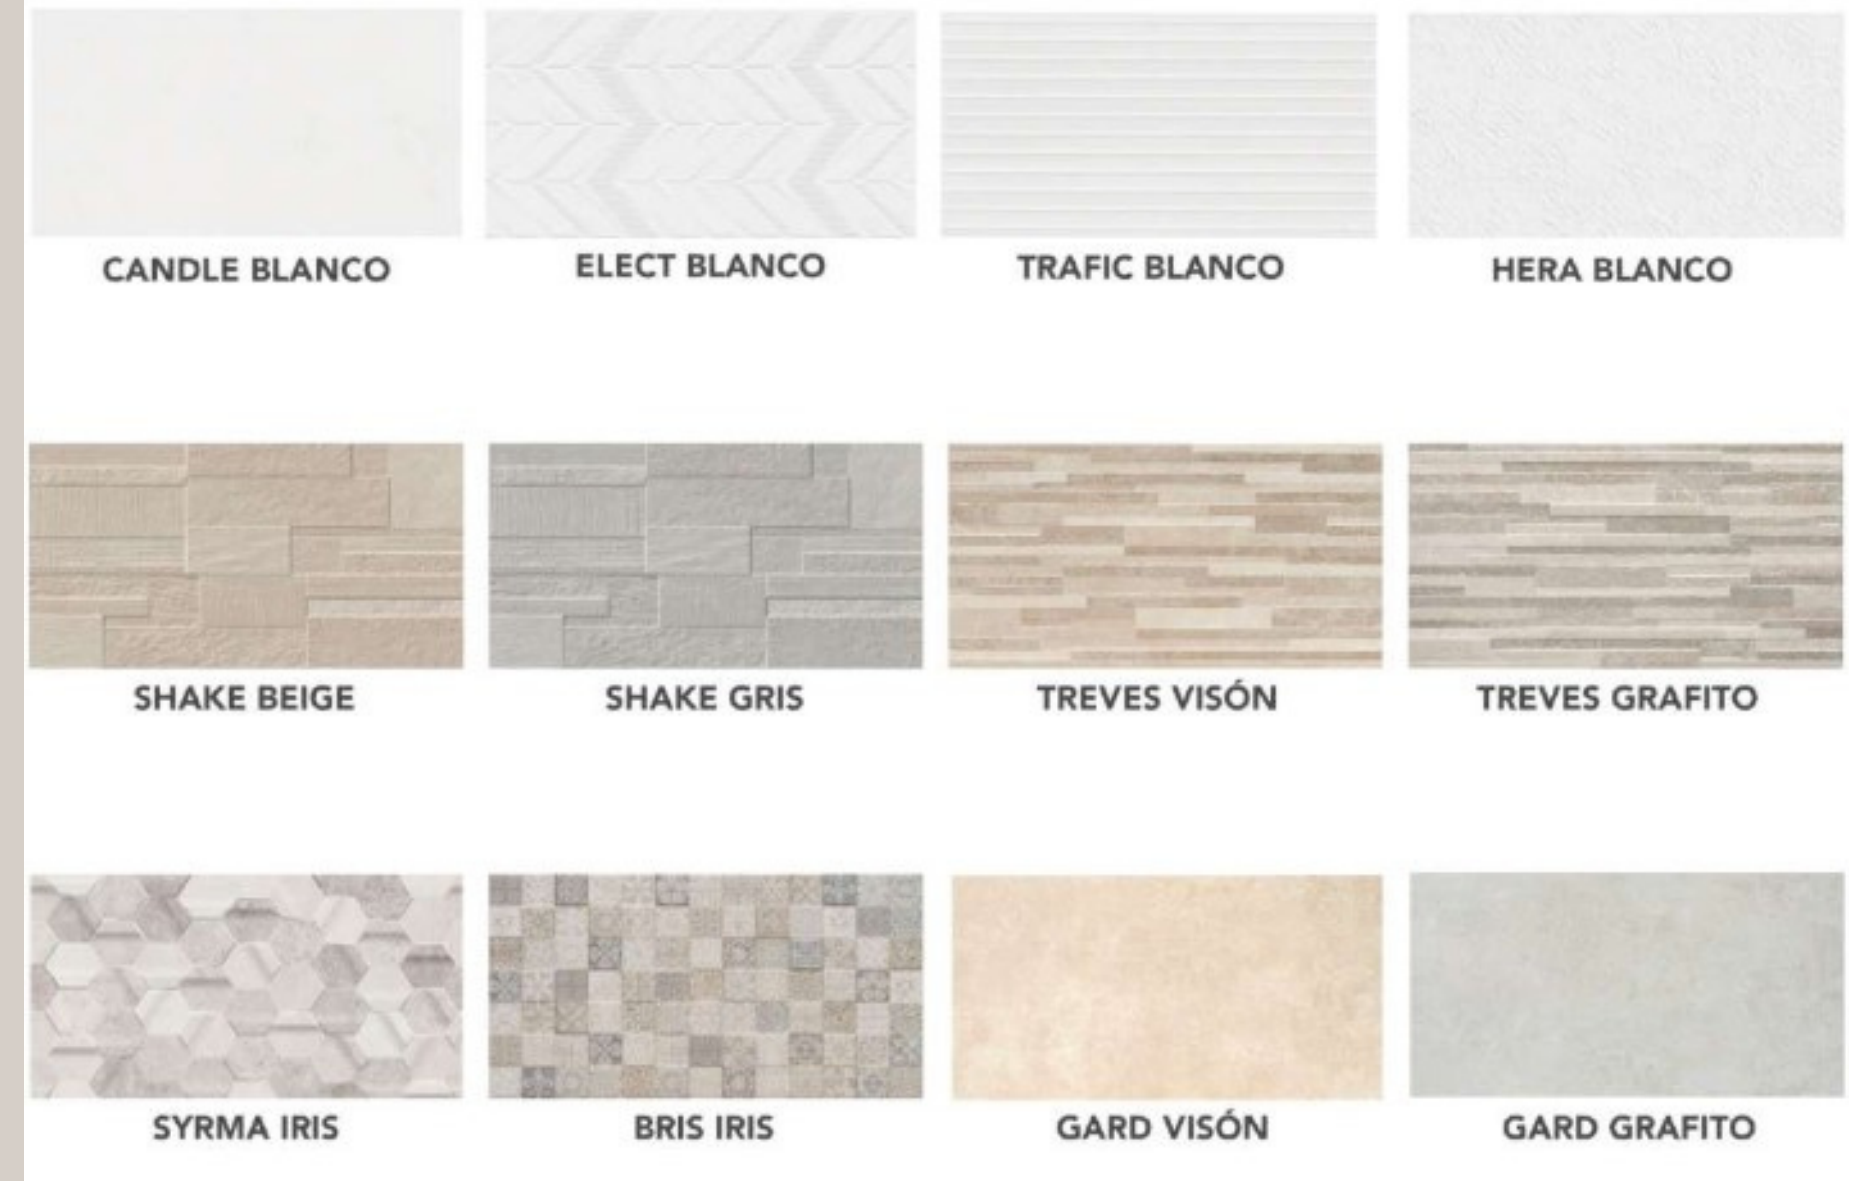

ALICATADO HASTA 60 CM

ALICATADO HASTA 240CM

Azulejos

31 x 60 cm / 31 x 61 cm / 25 x 40 cm

Clima Natural

Azulejos xl basic +90€ / plus +150€ / premium +290€

30 x 90 cm / 31 x 91cm

Clima Natural